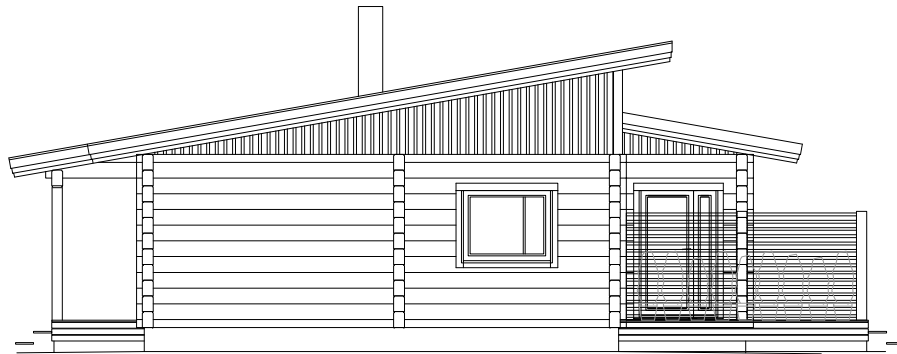

DORIS

I ЭТАЖ

ОБЩАЯ ПЛОЩАДЬ 154,5 м²
 ПЛОЩАДЬ ПОЛА 111,4 м²
 ПЛОЩАДЬ ТЕРРАСЫ И БАЛКОНА 43,1 м²
 НАВЕС ДЛЯ МАШИНЫ -

DORIS