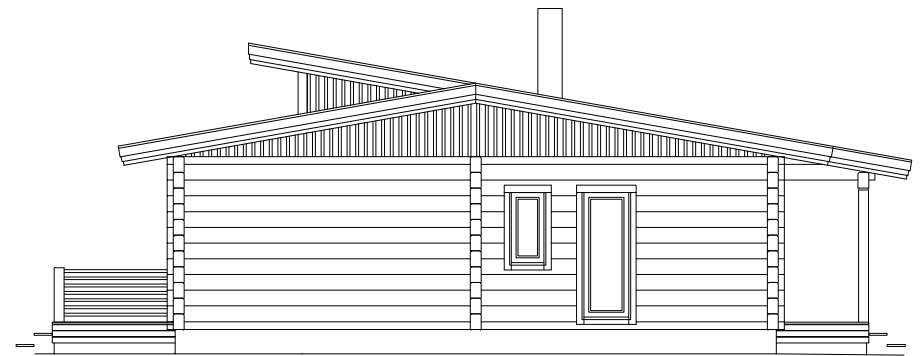

DORIS

I ЭТАЖ

ОБЩАЯ ПЛОЩАДЬ 154,5 м²
 ПЛОЩАДЬ ПОЛА 111,4 м²
 ПЛОЩАДЬ ТЕРРАСЫ И БАЛКОНА 43,1 м²
 НАВЕС ДЛЯ МАШИНЫ -

DORIS