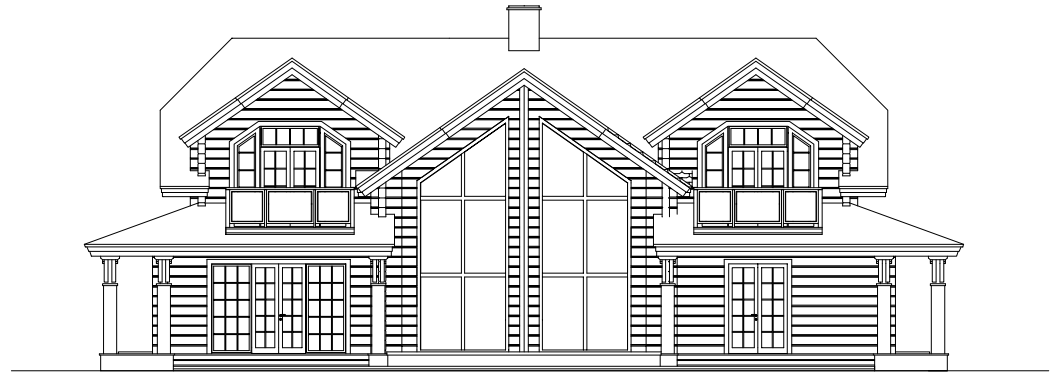

DRACO

I ЭТАЖ

ОБЩАЯ ПЛОЩАДЬ 525,8 м²
 ПЛОЩАДЬ ПОЛА 306,9 м²
 ПЛОЩАДЬ ТЕРРАСЫ И БАЛКОНА 175,6 м²
 НАВЕС ДЛЯ МАШИНЫ 43,3 м²

DRACO

II ЭТАЖ

ОБЩАЯ ПЛОЩАДЬ	525,8 м ²
ПЛОЩАДЬ ПОЛА	306,9 м ²
ПЛОЩАДЬ ТЕРРАСЫ И БАЛКОНА	175,6 м ²
НАВЕС ДЛЯ МАШИНЫ	43,3 м ²

DRACO