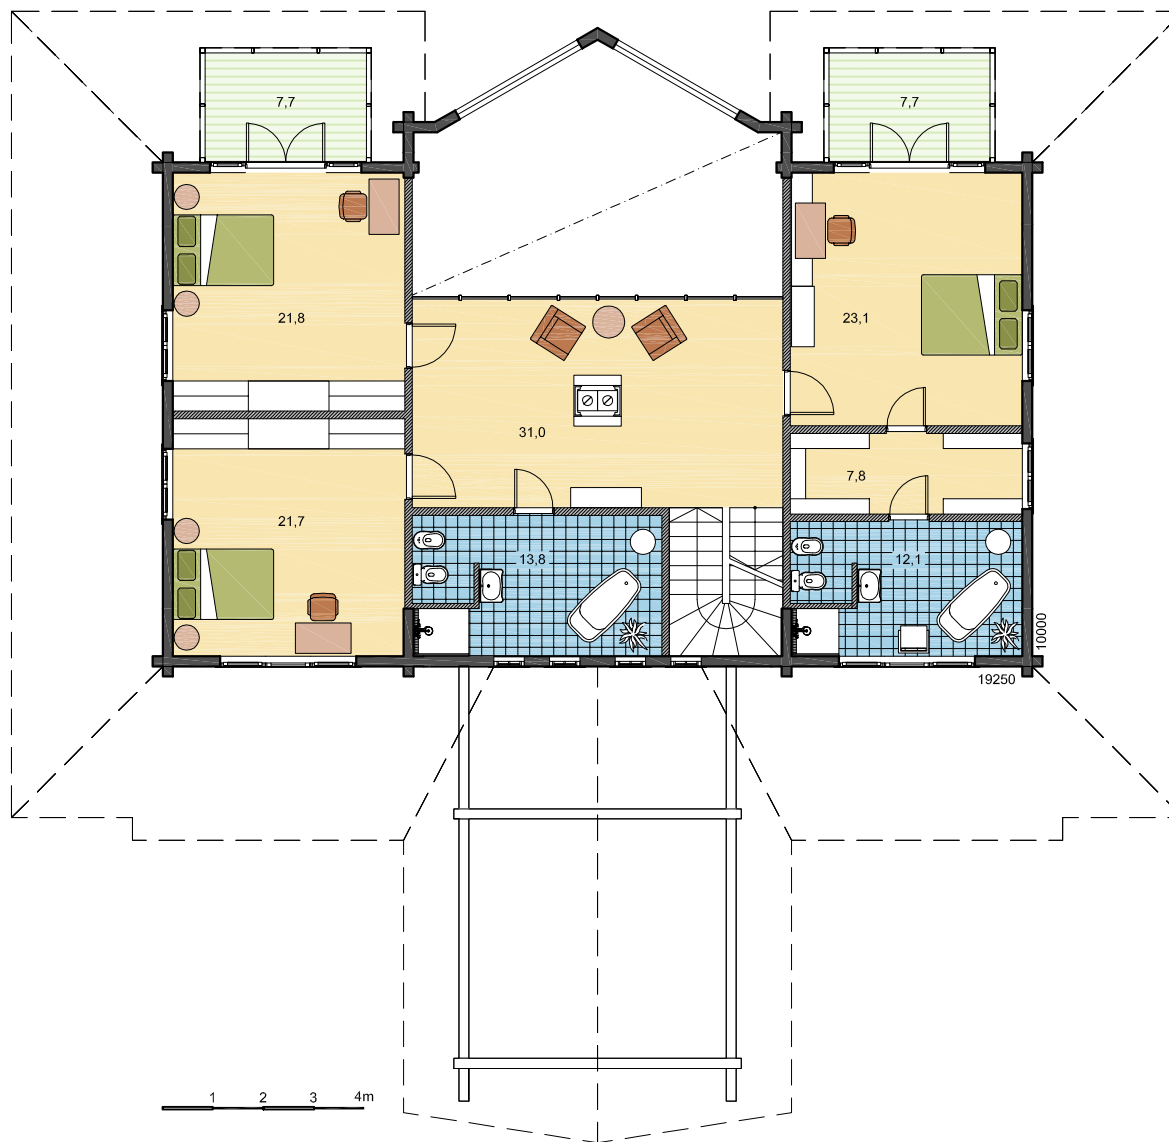

DRACO

I ЭТАЖ

ОБЩАЯ ПЛОЩАДЬ 525,8 м²
 ПЛОЩАДЬ ПОЛА 306,9 м²
 ПЛОЩАДЬ ТЕРРАСЫ И БАЛКОНА 175,6 м²
 НАВЕС ДЛЯ МАШИНЫ 43,3 м²

DRACO

II ЭТАЖ

ОБЩАЯ ПЛОЩАДЬ	525,8 м ²
ПЛОЩАДЬ ПОЛА	306,9 м ²
ПЛОЩАДЬ ТЕРРАСЫ И БАЛКОНА	175,6 м ²
НАВЕС ДЛЯ МАШИНЫ	43,3 м ²

DRACO