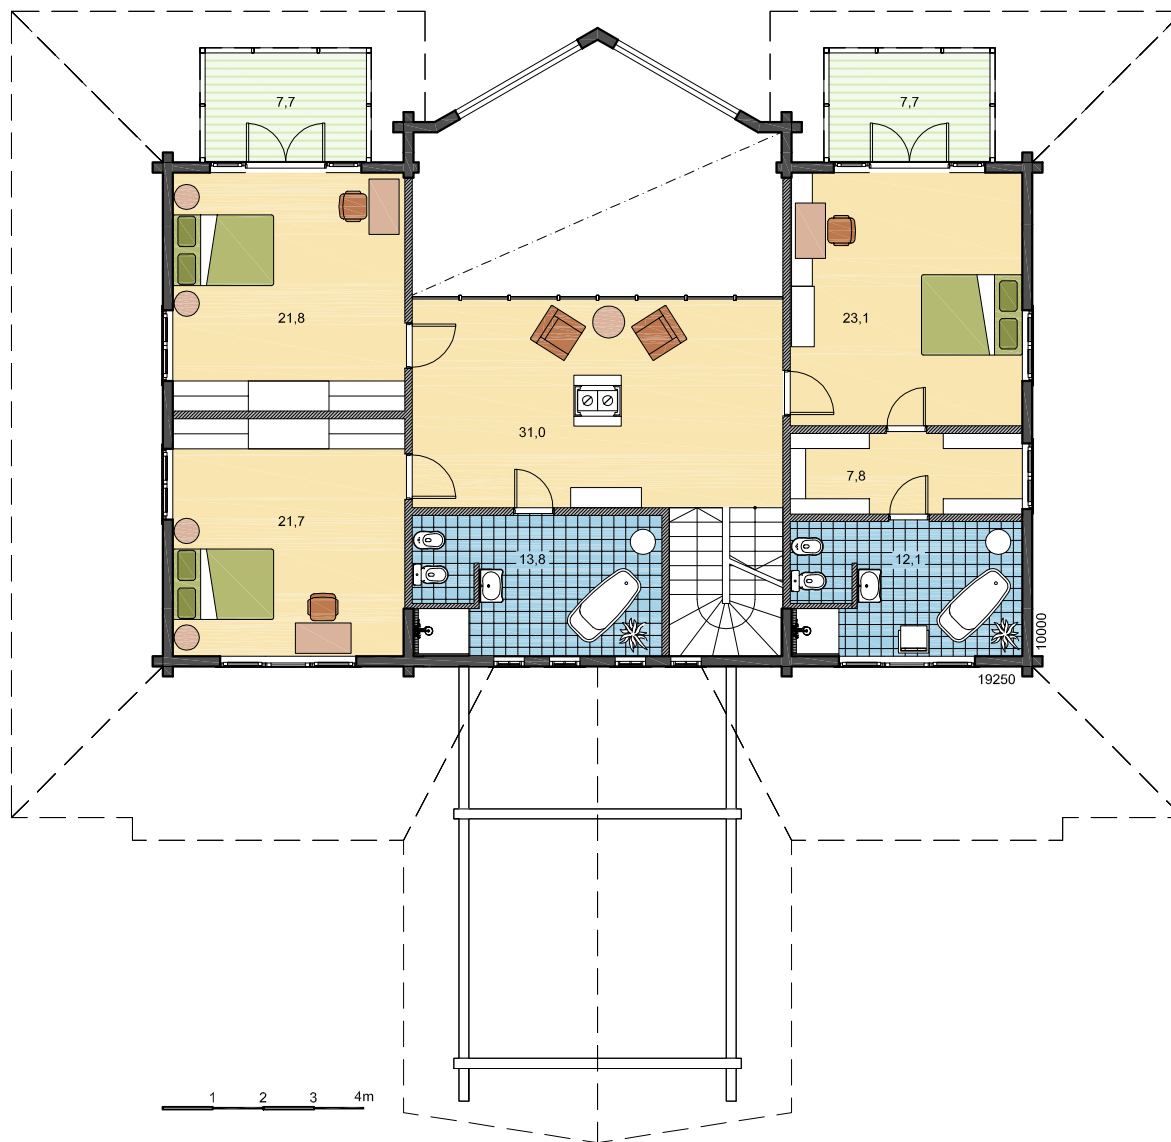

# DRACO

1. KORRUS

ÜLDPIND	525,8 m <sup>2</sup>
PÕRANDAPIND	306,9 m <sup>2</sup>
TERRASSID, RÕDUD	175,6 m <sup>2</sup>
AUTOKATUSEALUNE	43,3 m <sup>2</sup>

# DRACO

2. KORRUS

ÜLDPIND	525,8 m <sup>2</sup>
PÕRANDAPIND	306,9 m <sup>2</sup>
TERRASSID, RÕDUD	175,6 m <sup>2</sup>
AUTOKATUSEALUNE	43,3 m <sup>2</sup>

DRACO