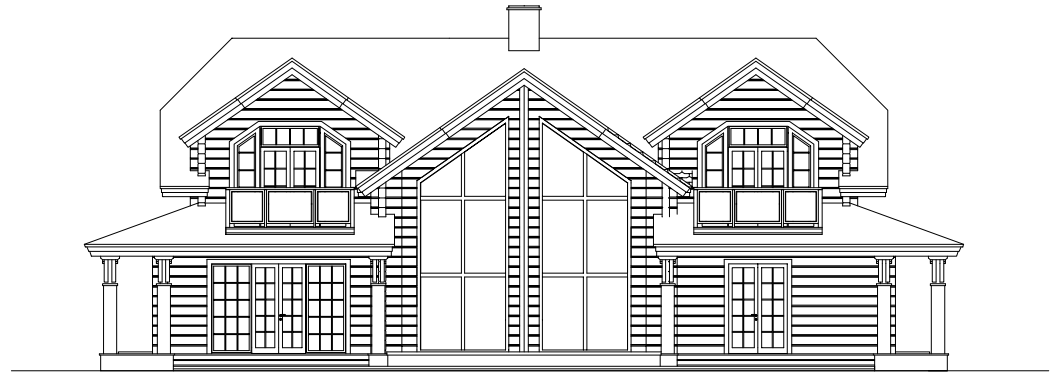

# DRACO

1. KORRUS

ÜLDPIND	525,8 m <sup>2</sup>
PÕRANDAPIND	306,9 m <sup>2</sup>
TERRASSID, RÕDUD	175,6 m <sup>2</sup>
AUTOKATUSEALUNE	43,3 m <sup>2</sup>

# DRACO

2. KORRUS

ÜLDPIND	525,8 m <sup>2</sup>
PÕRANDAPIND	306,9 m <sup>2</sup>
TERRASSID, RÕDUD	175,6 m <sup>2</sup>
AUTOKATUSEALUNE	43,3 m <sup>2</sup>

DRACO