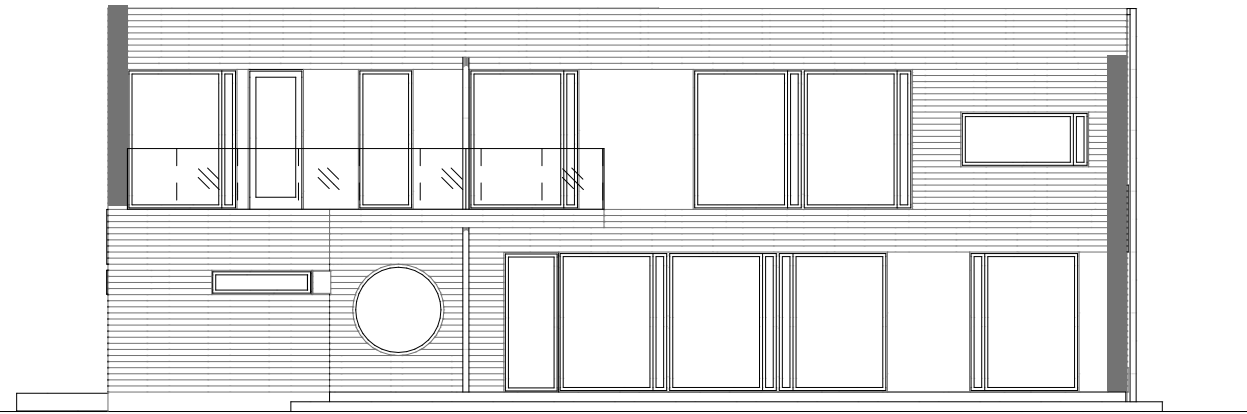

# COLLEDA

1. KORRUS

ÜLDPIND	242,2m <sup>2</sup>
PÕRANDAPIND	164,7m <sup>2</sup>
TERRASSID, RÕDUD	77,5m <sup>2</sup>
AUTO KATUSEALUNE	-

# COLLEDA

2. KORRUS

ÜLDPIND	242,2m <sup>2</sup>
PÕRANDAPIND	164,7m <sup>2</sup>
TERRASSID, RÕDUD	77,5m <sup>2</sup>
AUTO KATUSEALUNE	-

COLLEDA