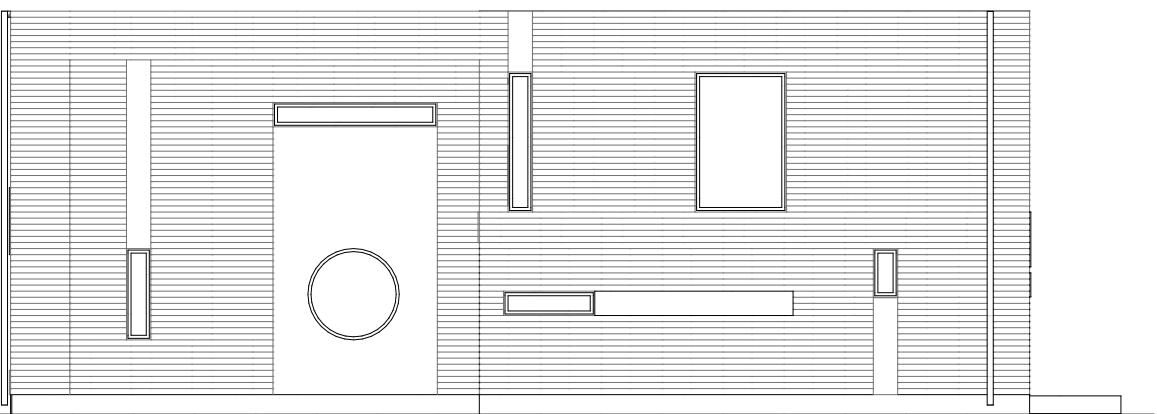

# COLLEDA

1. KORRUS

ÜLDPIND	242,2m <sup>2</sup>
PÕRANDAPIND	164,7m <sup>2</sup>
TERRASSID, RÕDUD	77,5m <sup>2</sup>
AUTO KATUSEALUNE	-

# COLLEDA

2. KORRUS

ÜLDPIND	242,2m <sup>2</sup>
PÕRANDAPIND	164,7m <sup>2</sup>
TERRASSID, RÕDUD	77,5m <sup>2</sup>
AUTO KATUSEALUNE	-

COLLEDA