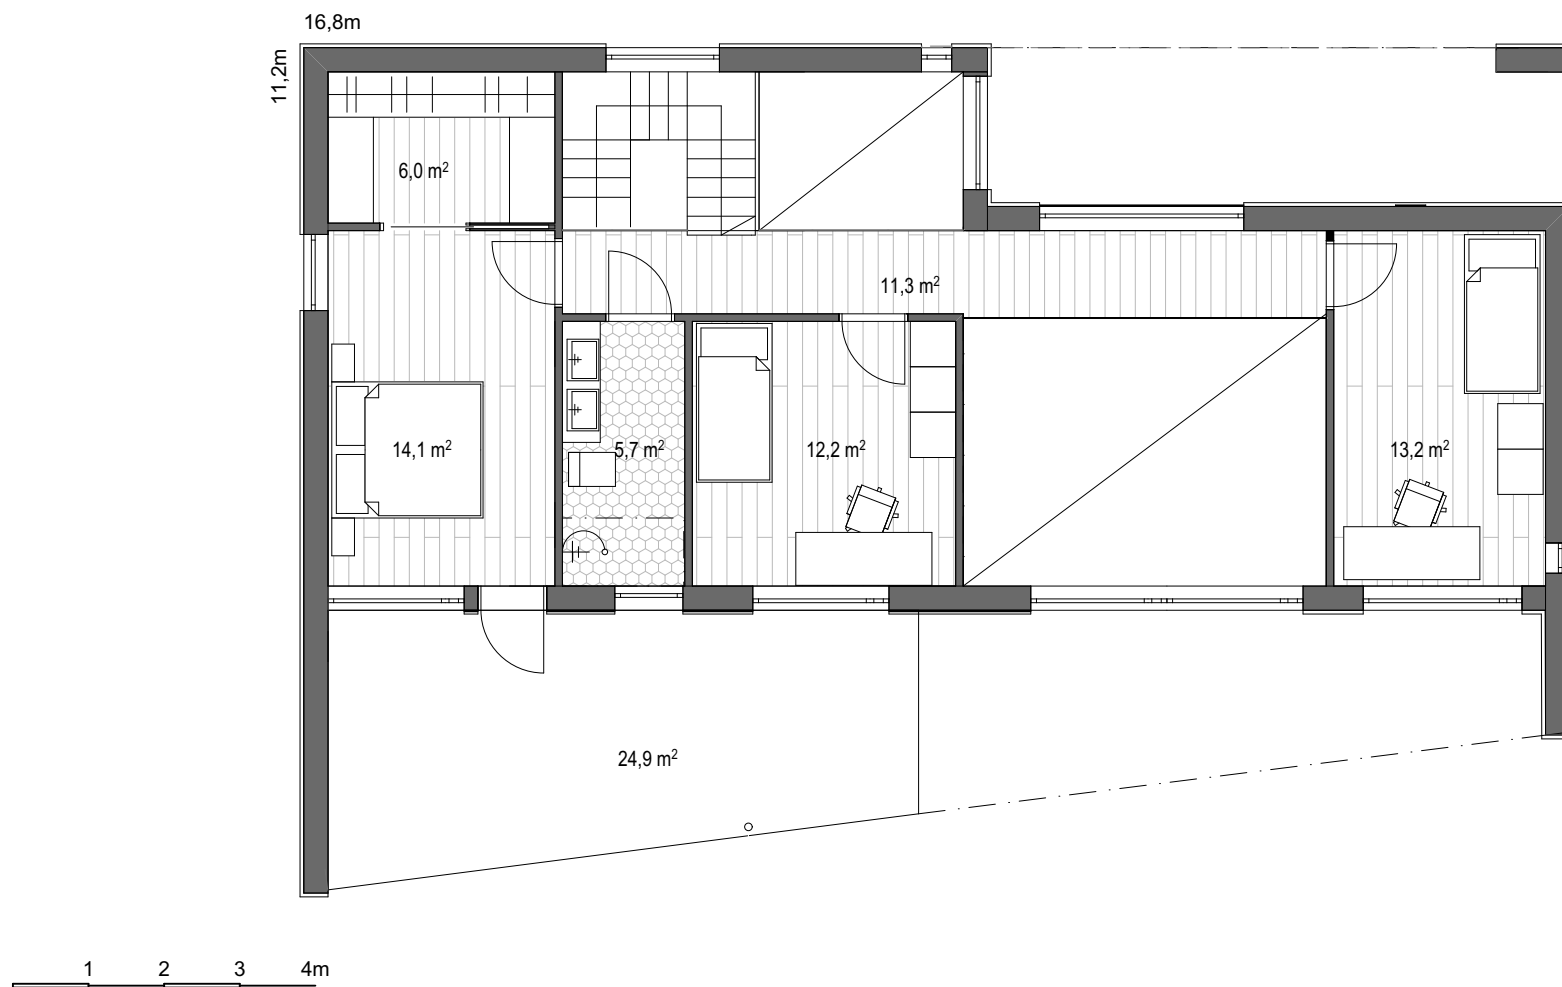

# COLLEDA

1. KORRUS

ÜLDPIND	242,2m <sup>2</sup>
PÕRANDAPIND	164,7m <sup>2</sup>
TERRASSID, RÕDUD	77,5m <sup>2</sup>
AUTO KATUSEALUNE	-

# COLLEDA

2. KORRUS

ÜLDPIND	242,2m <sup>2</sup>
PÕRANDAPIND	164,7m <sup>2</sup>
TERRASSID, RÕDUD	77,5m <sup>2</sup>
AUTO KATUSEALUNE	-

COLLEDA