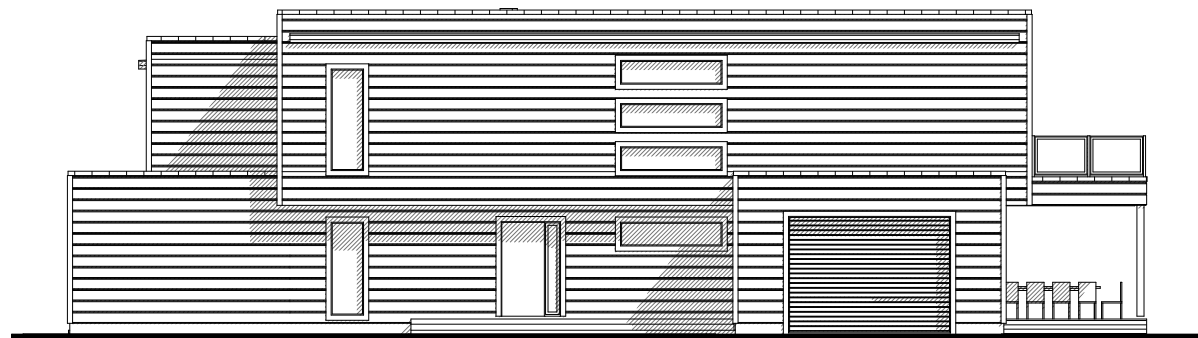

CAPELLA

1. KORRUS

ÜLDPIND
 PÕRANDAPIND
 TERRASSID, RÕDUD
 AUTO KATUSEALUNE

454,5 m²
 270,4 m²
 184,1 m²
 -

CAPELLA

2. KORRUS

ÜLDPIND	454,5 m ²
PÕRANDAPIND	270,4 m ²
TERRASSID, RÕDUD	184,1 m ²
AUTO KATUSEALUNE	-

CAPELLA