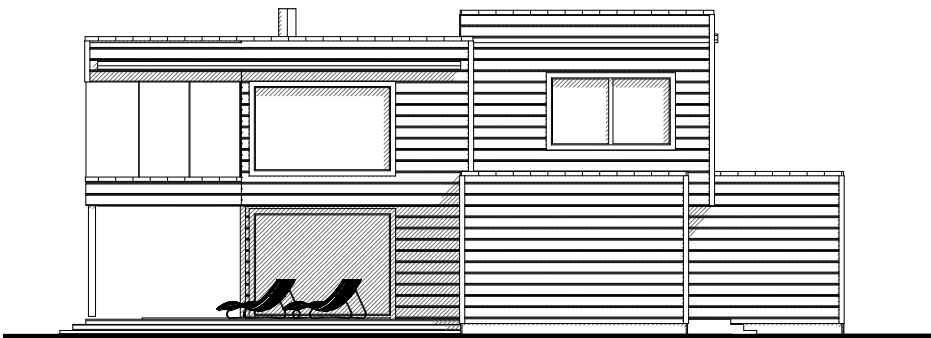

CAPELLA

1. KORRUS

ÜLDPIND
 PÕRANDAPIND
 TERRASSID, RÕDUD
 AUTO KATUSEALUNE

454,5 m²
 270,4 m²
 184,1 m²
 -

CAPELLA

2. KORRUS

ÜLDPIND	454,5 m ²
PÕRANDAPIND	270,4 m ²
TERRASSID, RÕDUD	184,1 m ²
AUTO KATUSEALUNE	-

CAPELLA