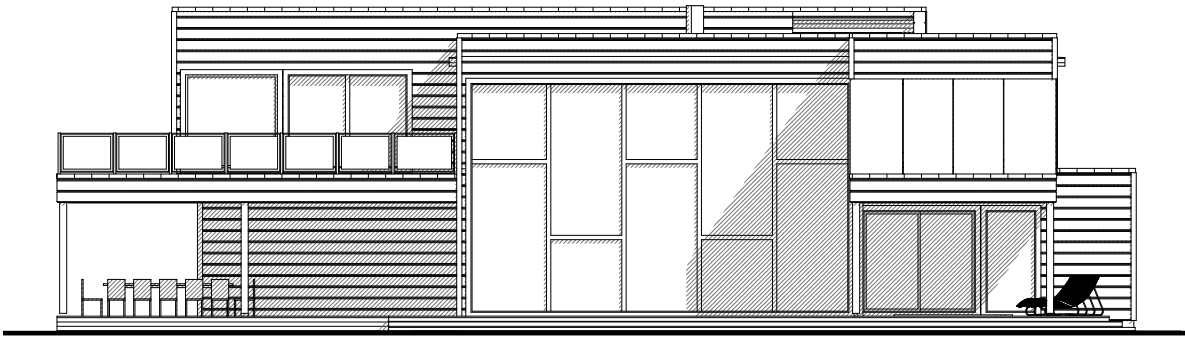

CAPELLA

1. KORRUS

ÜLDPIND
 PÕRANDAPIND
 TERRASSID, RÕDUD
 AUTO KATUSEALUNE

454,5 m²
 270,4 m²
 184,1 m²
 -

CAPELLA

2. KORRUS

ÜLDPIND	454,5 m ²
PÕRANDAPIND	270,4 m ²
TERRASSID, RÕDUD	184,1 m ²
AUTO KATUSEALUNE	-

CAPELLA