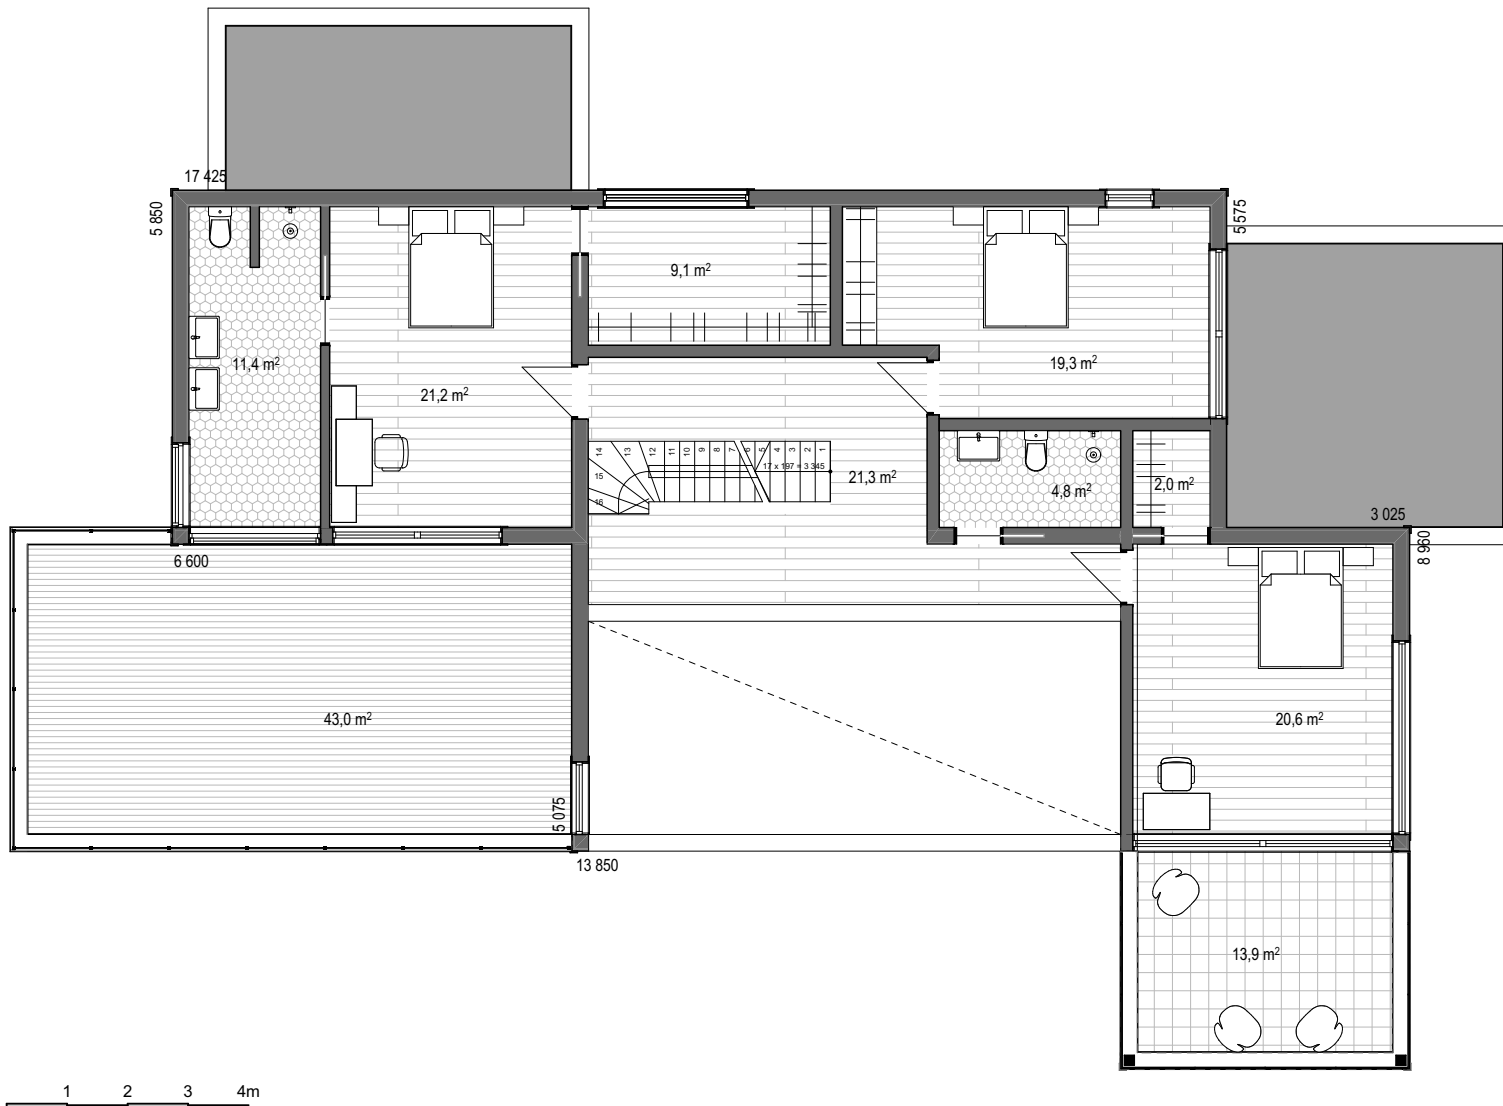

CAPELLA

1. KORRUS

ÜLDPIND
 PÕRANDAPIND
 TERRASSID, RÕDUD
 AUTO KATUSEALUNE

454,5 m²
 270,4 m²
 184,1 m²
 -

CAPELLA

2. KORRUS

ÜLDPIND	454,5 m ²
PÕRANDAPIND	270,4 m ²
TERRASSID, RÕDUD	184,1 m ²
AUTO KATUSEALUNE	-

CAPELLA