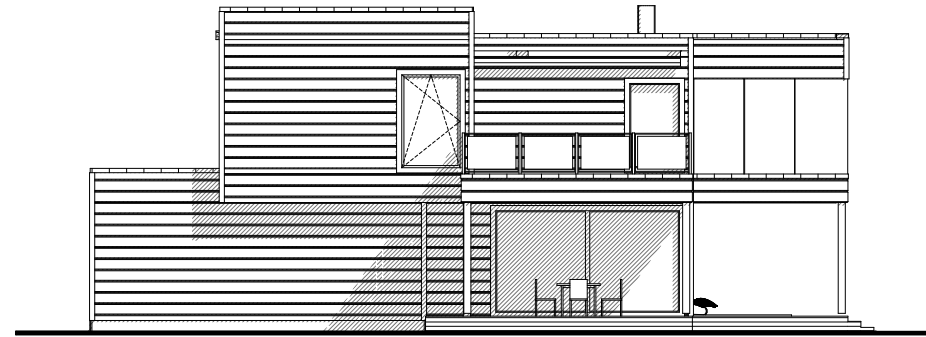

CAPELLA

1. KORRUS

ÜLDPIND
 PÕRANDAPIND
 TERRASSID, RÕDUD
 AUTO KATUSEALUNE

454,5 m²
 270,4 m²
 184,1 m²
 -

CAPELLA

2. KORRUS

ÜLDPIND	454,5 m ²
PÕRANDAPIND	270,4 m ²
TERRASSID, RÕDUD	184,1 m ²
AUTO KATUSEALUNE	-

CAPELLA