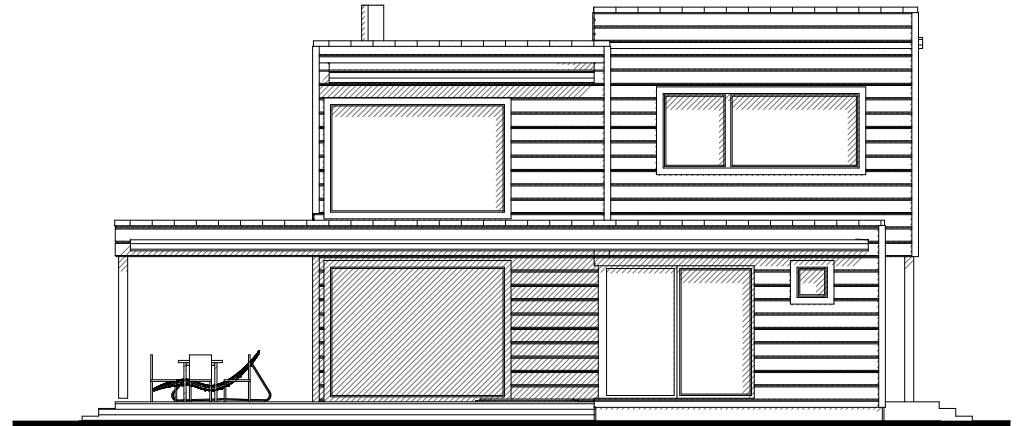

# CANOPUS

1. KORRUS

ÜLDPIND	256,7 m <sup>2</sup>
PÕRANDAPIND	152,1 m <sup>2</sup>
TERRASSID, RÕDUD	74,9 m <sup>2</sup>
AUTO KATUSEALUNE	29,7 m <sup>2</sup>

# CANOPUS

2. KORRUS

ÜLDPIND	256,7 m <sup>2</sup>
PÕRANDAPIND	152,1 m <sup>2</sup>
TERRASSID, RÕDUD	74,9 m <sup>2</sup>
AUTO KATUSEALUNE	29,7 m <sup>2</sup>

CANOPUS