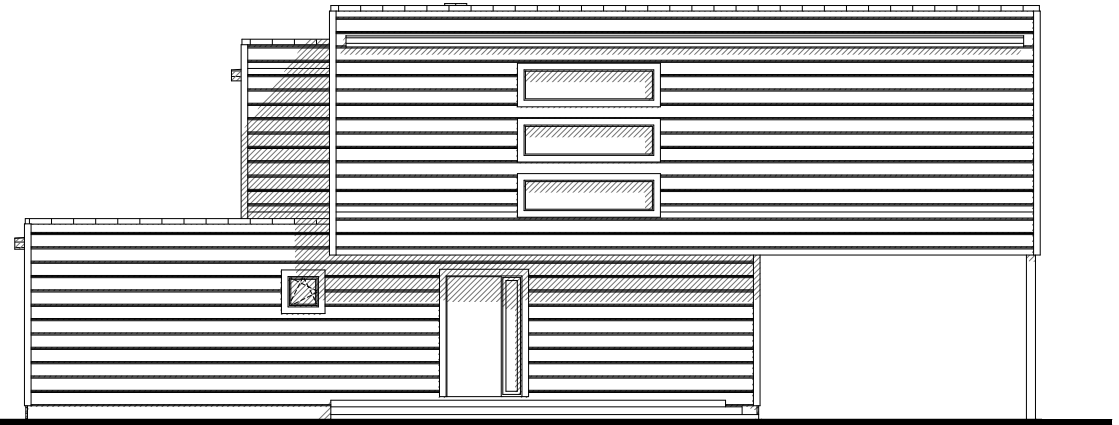

# CANOPUS

1. KORRUS

ÜLDPIND	256,7 m <sup>2</sup>
PÕRANDAPIND	152,1 m <sup>2</sup>
TERRASSID, RÕDUD	74,9 m <sup>2</sup>
AUTO KATUSEALUNE	29,7 m <sup>2</sup>

# CANOPUS

2. KORRUS

ÜLDPIND	256,7 m <sup>2</sup>
PÕRANDAPIND	152,1 m <sup>2</sup>
TERRASSID, RÕDUD	74,9 m <sup>2</sup>
AUTO KATUSEALUNE	29,7 m <sup>2</sup>

CANOPUS