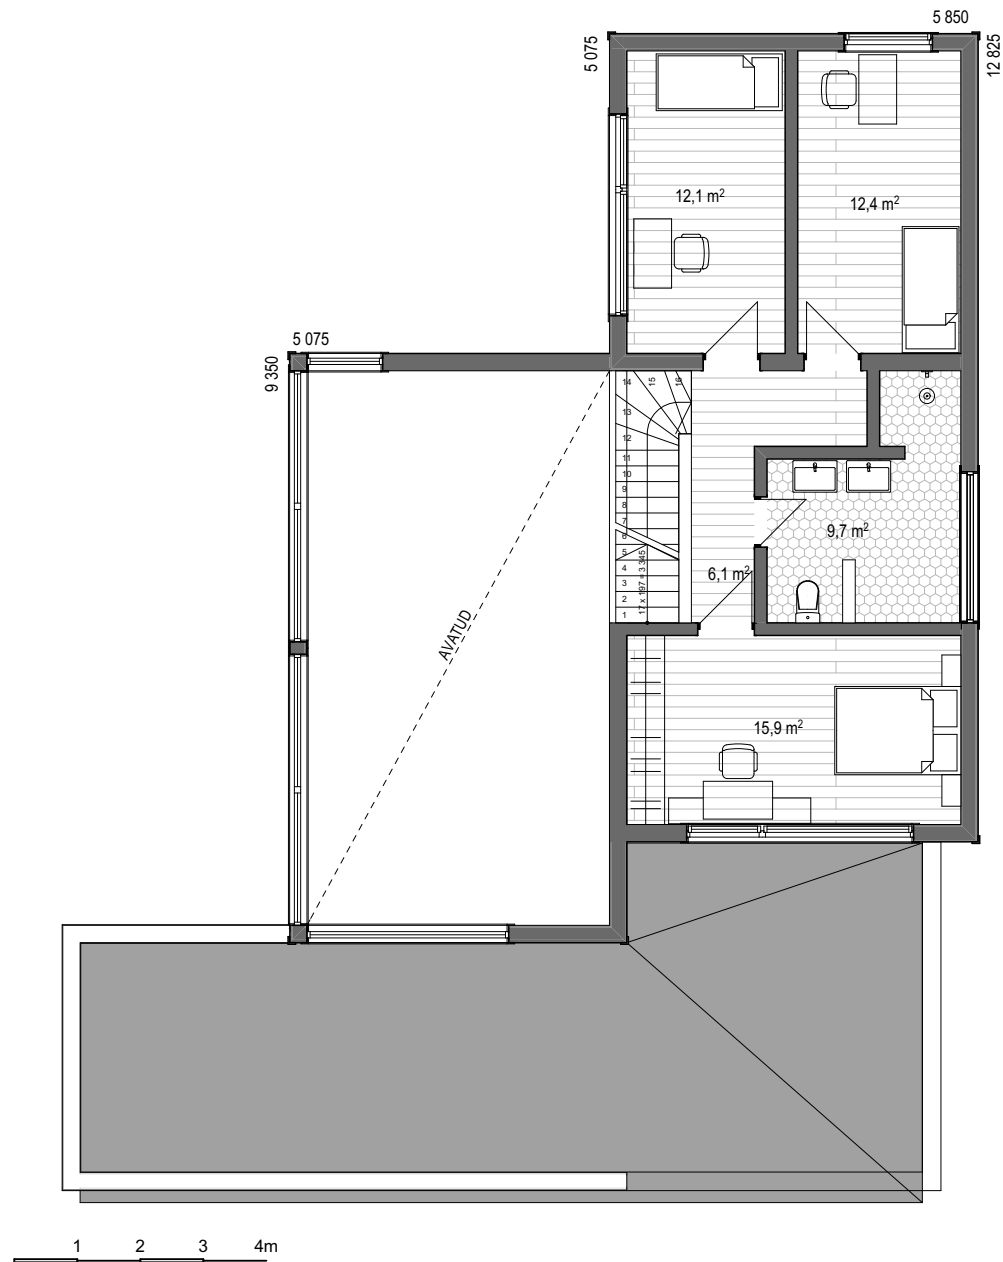

# CANOPUS

1. KORRUS

ÜLDPIND	256,7 m <sup>2</sup>
PÕRANDAPIND	152,1 m <sup>2</sup>
TERRASSID, RÕDUD	74,9 m <sup>2</sup>
AUTO KATUSEALUNE	29,7 m <sup>2</sup>

# CANOPUS

2. KORRUS

ÜLDPIND	256,7 m <sup>2</sup>
PÕRANDAPIND	152,1 m <sup>2</sup>
TERRASSID, RÕDUD	74,9 m <sup>2</sup>
AUTO KATUSEALUNE	29,7 m <sup>2</sup>

CANOPUS