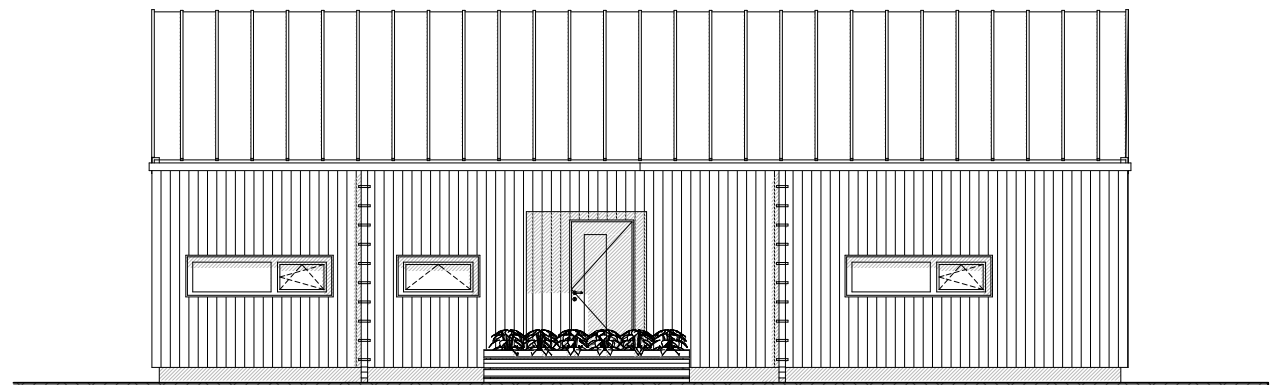

# BELENUS

1. KORRUS

ÜLDPIND 103,9 m<sup>2</sup>  
 PÕRANDAPIND 98,9m<sup>2</sup>  
 TERRASSID, RÕDUD 5,0m<sup>2</sup>  
 AUTO KATUSEALUNE -

BELENUS