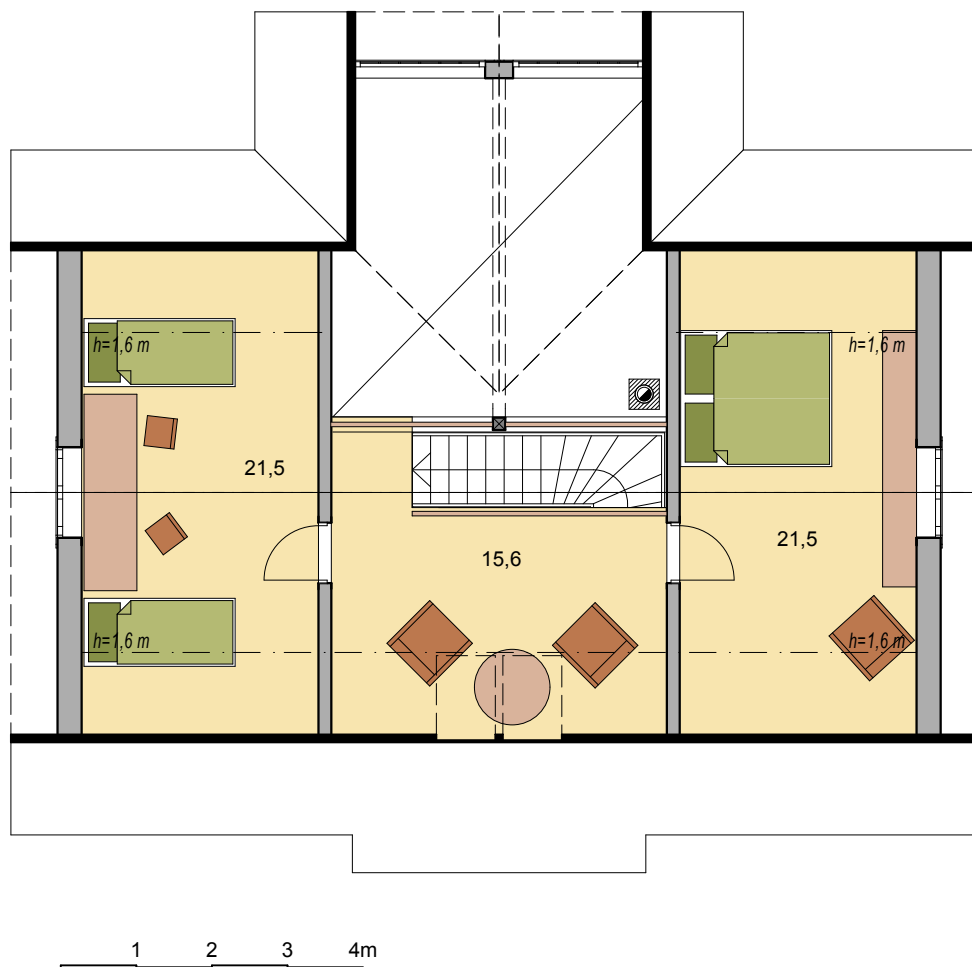

AURORA

I ЭТАЖ

ОБЩАЯ ПЛОЩАДЬ
 ПЛОЩАДЬ ПОЛА
 ПЛОЩАДЬ ТЕРРАСЫ И БАЛКОНА
 НАВЕС ДЛЯ МАШИНЫ

151,7 м²
 141,3 м²
 10,4 м²
 -

AURORA

II ЭТАЖ

ОБЩАЯ ПЛОЩАДЬ
 ПЛОЩАДЬ ПОЛА
 ПЛОЩАДЬ ТЕРРАСЫ И БАЛКОНА
 НАВЕС ДЛЯ МАШИНЫ

151,7 m²
 141,3 m²
 10,4 m²
 -