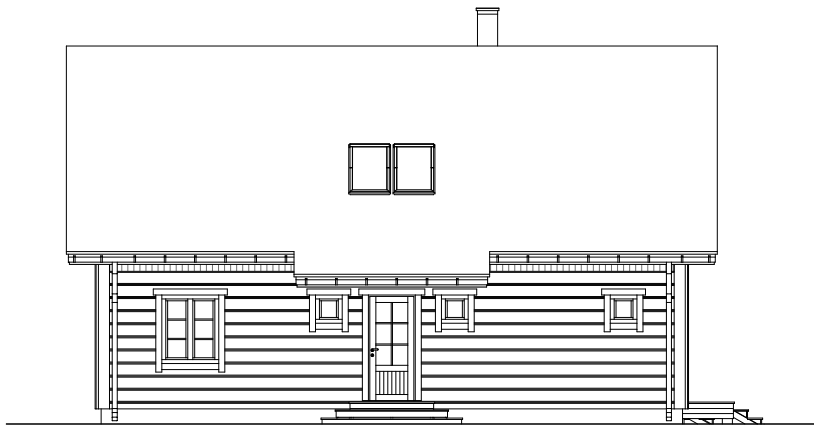

AURORA

I ЭТАЖ

ОБЩАЯ ПЛОЩАДЬ
 ПЛОЩАДЬ ПОЛА
 ПЛОЩАДЬ ТЕРРАСЫ И БАЛКОНА
 НАВЕС ДЛЯ МАШИНЫ

151,7 м²
 141,3 м²
 10,4 м²
 -

AURORA

II ЭТАЖ

ОБЩАЯ ПЛОЩАДЬ
 ПЛОЩАДЬ ПОЛА
 ПЛОЩАДЬ ТЕРРАСЫ И БАЛКОНА
 НАВЕС ДЛЯ МАШИНЫ

151,7 m²
 141,3 m²
 10,4 m²
 -