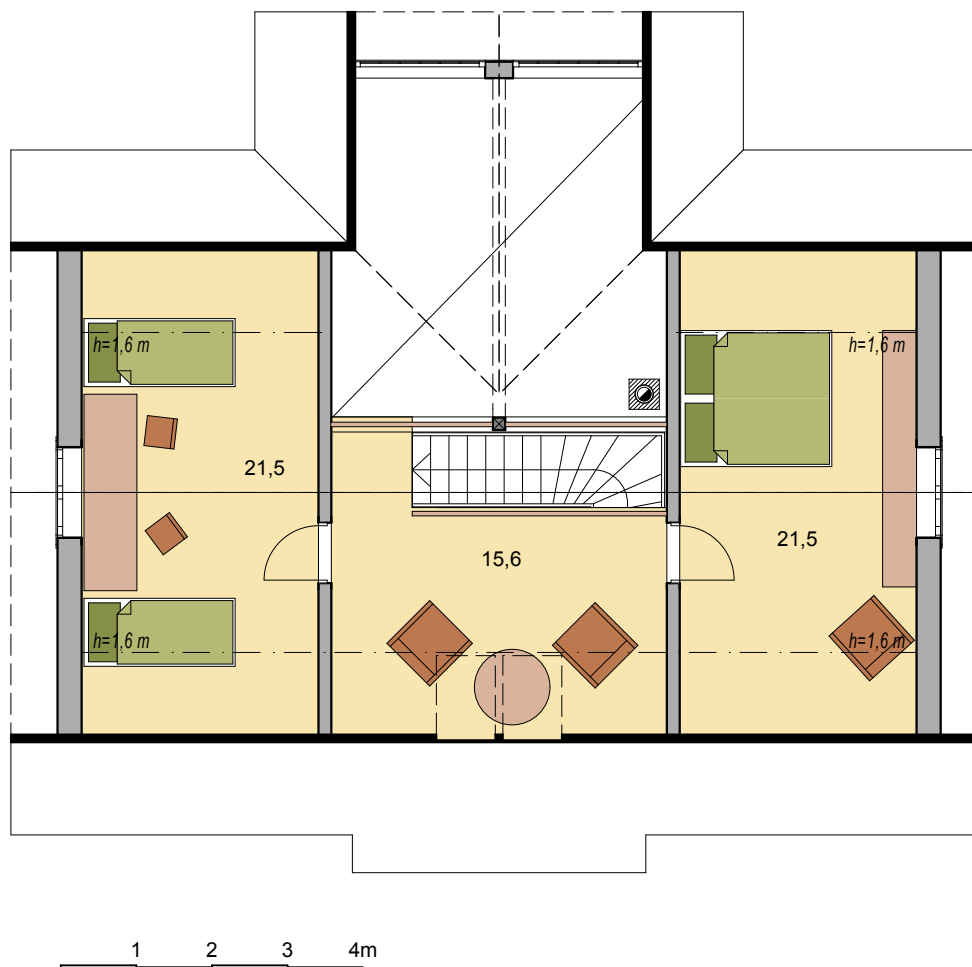

# AURORA

1. KORRUS

ÜLDPIND  
 PÕRANDAPIND  
 TERRASSID, RÕDUD  
 AUTO KATUSEALUNE

151,7 m<sup>2</sup>  
 141,3 m<sup>2</sup>  
 10,4 m<sup>2</sup>  
 -

# AURORA

2. KORRUS

ÜLDPIND	151,7 m <sup>2</sup>
PÕRANDAPIND	141,3 m <sup>2</sup>
TERRASSID, RÕDUD	10,4 m <sup>2</sup>
AUTO KATUSEALUNE	-

AURORA