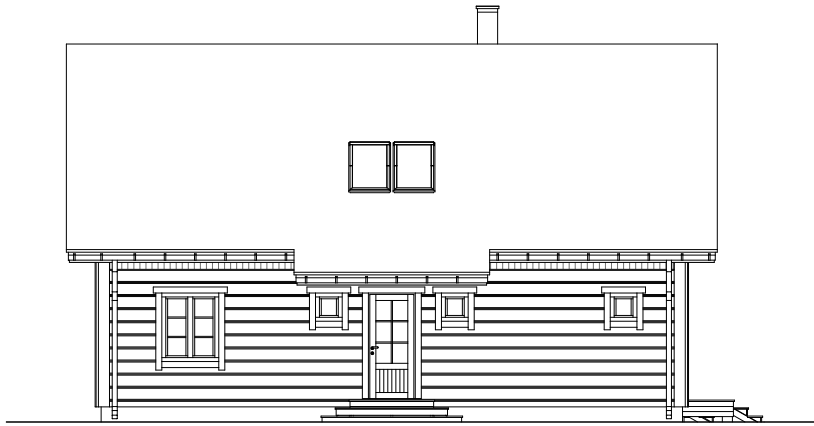

# AURORA

1. KORRUS

ÜLDPIND  
 PÕRANDAPIND  
 TERRASSID, RÕDUD  
 AUTO KATUSEALUNE

151,7 m<sup>2</sup>  
 141,3 m<sup>2</sup>  
 10,4 m<sup>2</sup>  
 -

# AURORA

2. KORRUS

ÜLDPIND	151,7 m <sup>2</sup>
PÕRANDAPIND	141,3 m <sup>2</sup>
TERRASSID, RÕDUD	10,4 m <sup>2</sup>
AUTO KATUSEALUNE	-

AURORA