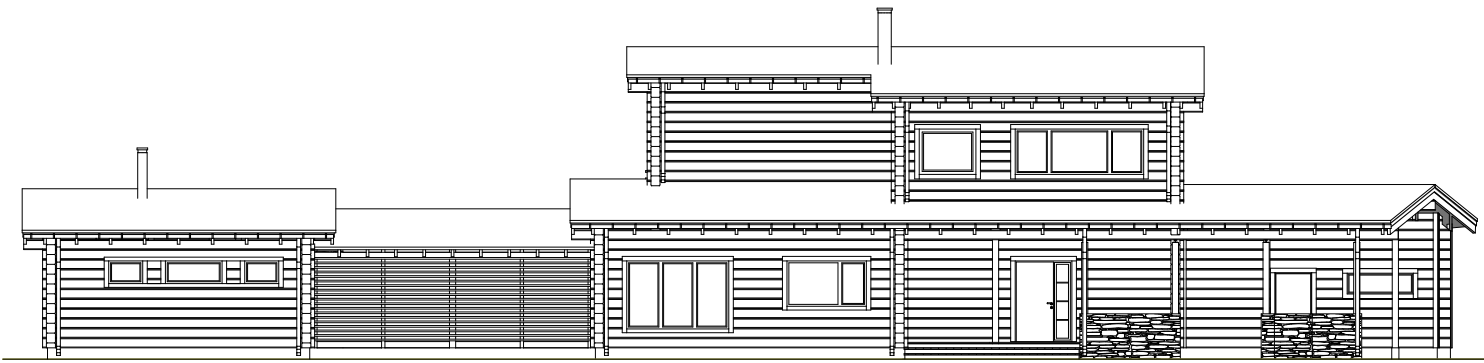

ANDROMEDA

1. KORRUS

ÜLDPIND 442,8 m²
 PÕRANDAPIND 272,9 m²
 TERRASSID, RÕDUD 123,9 m²
 AUTO KATUSEALUNE 46,0 m²

ANDROMEDA

2. KORRUS

ÜLDPIND	442,8 m ²
PÕRANDAPIND	272,9 m ²
TERRASSID, RÕDUD	123,9 m ²
AUTO KATUSEALUNE	46,0 m ²

ANDROMEDA