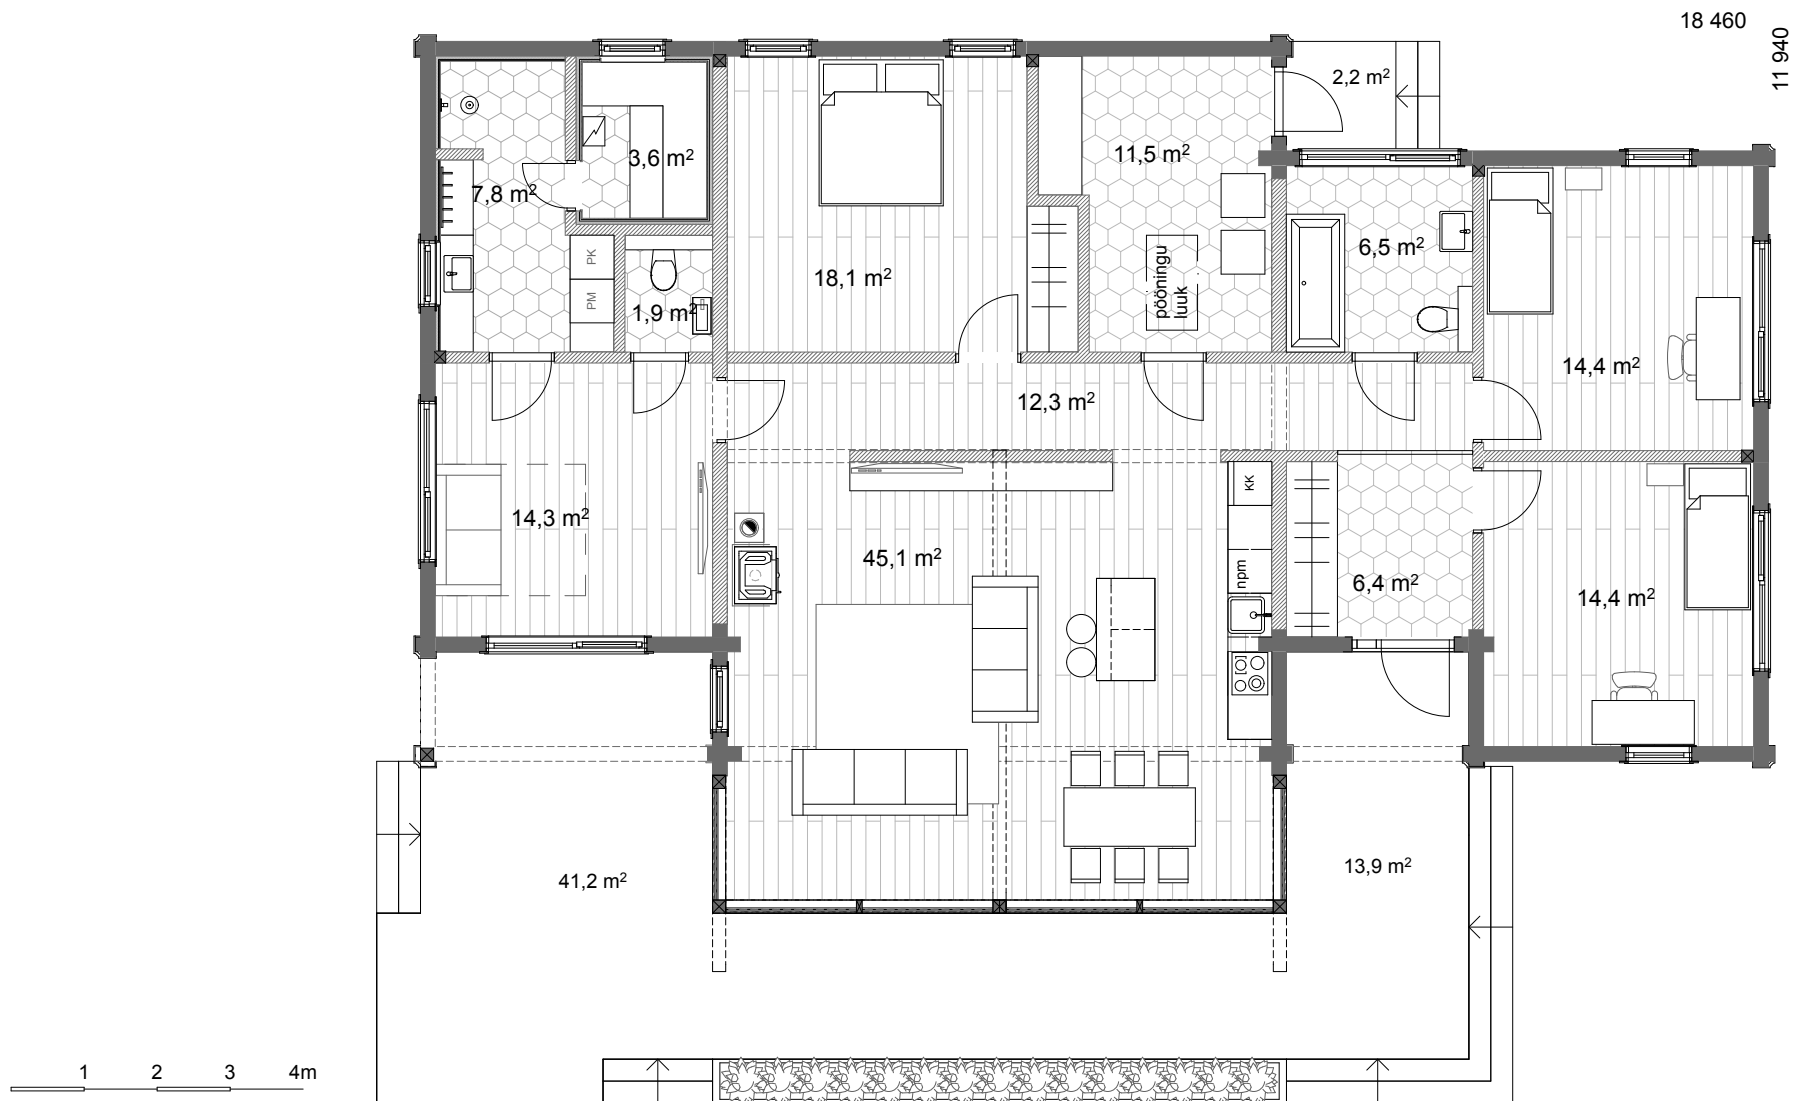

AJARI

1. KORRUS

ÜLDPIND 206,4 m²
 PÕRANDAPIND 163,4 m²
 TERRASSID, RÕDUD 43,0 m²
 AUTO KATUSEALUNE -

AJARI 2

1. KORRUS

ÜLDPIND 213,6 m²
 PÕRANDAPIND 156,3 m²
 TERRASSID, RÕDUD 57,3 m²
 AUTO KATUSEALUNE -

FINNLOG