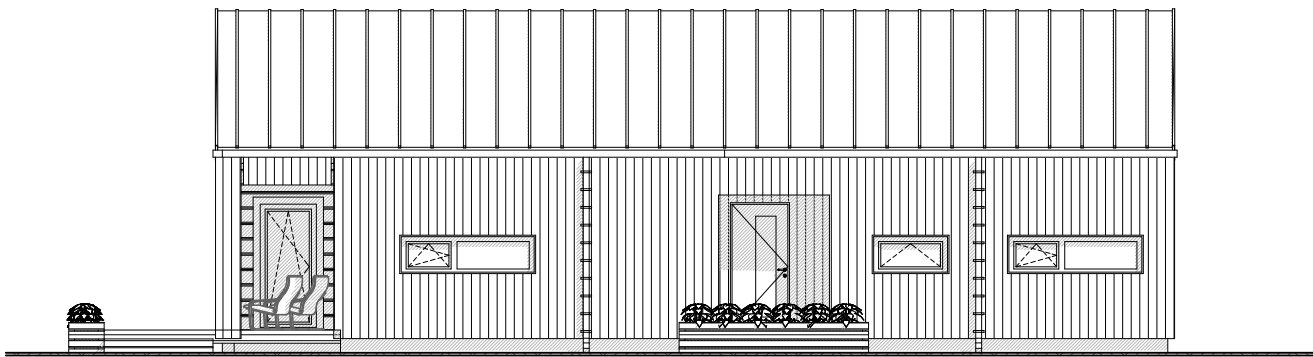

AIBELL

1. KORRUS

ÜLDPIND	126,9 m ²
PÕRANDAPIND	99,0m ²
TERRASSID, RÕDUD	27,9m ²
AUTO KATUSEALUNE	-

AIBELL