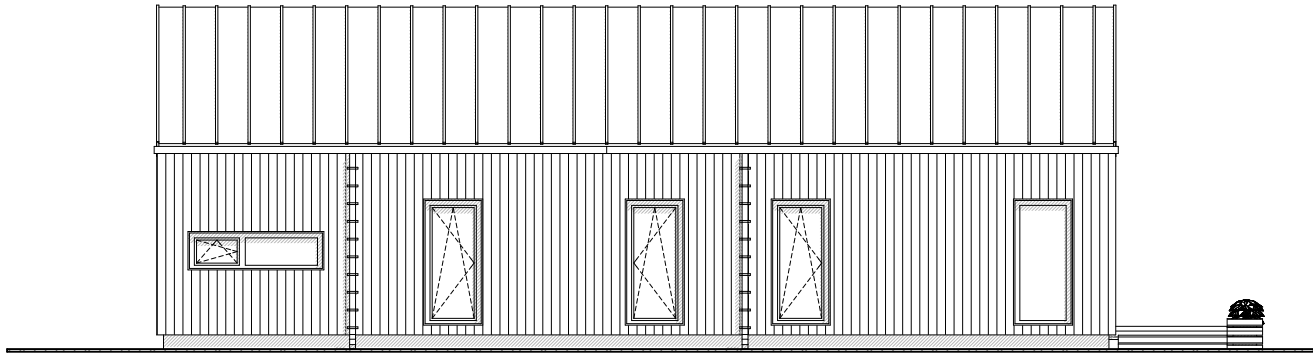

AIBELL

1. KORRUS

ÜLDPIND	126,9 m ²
PÕRANDAPIND	99,0m ²
TERRASSID, RÕDUD	27,9m ²
AUTO KATUSEALUNE	-

AIBELL